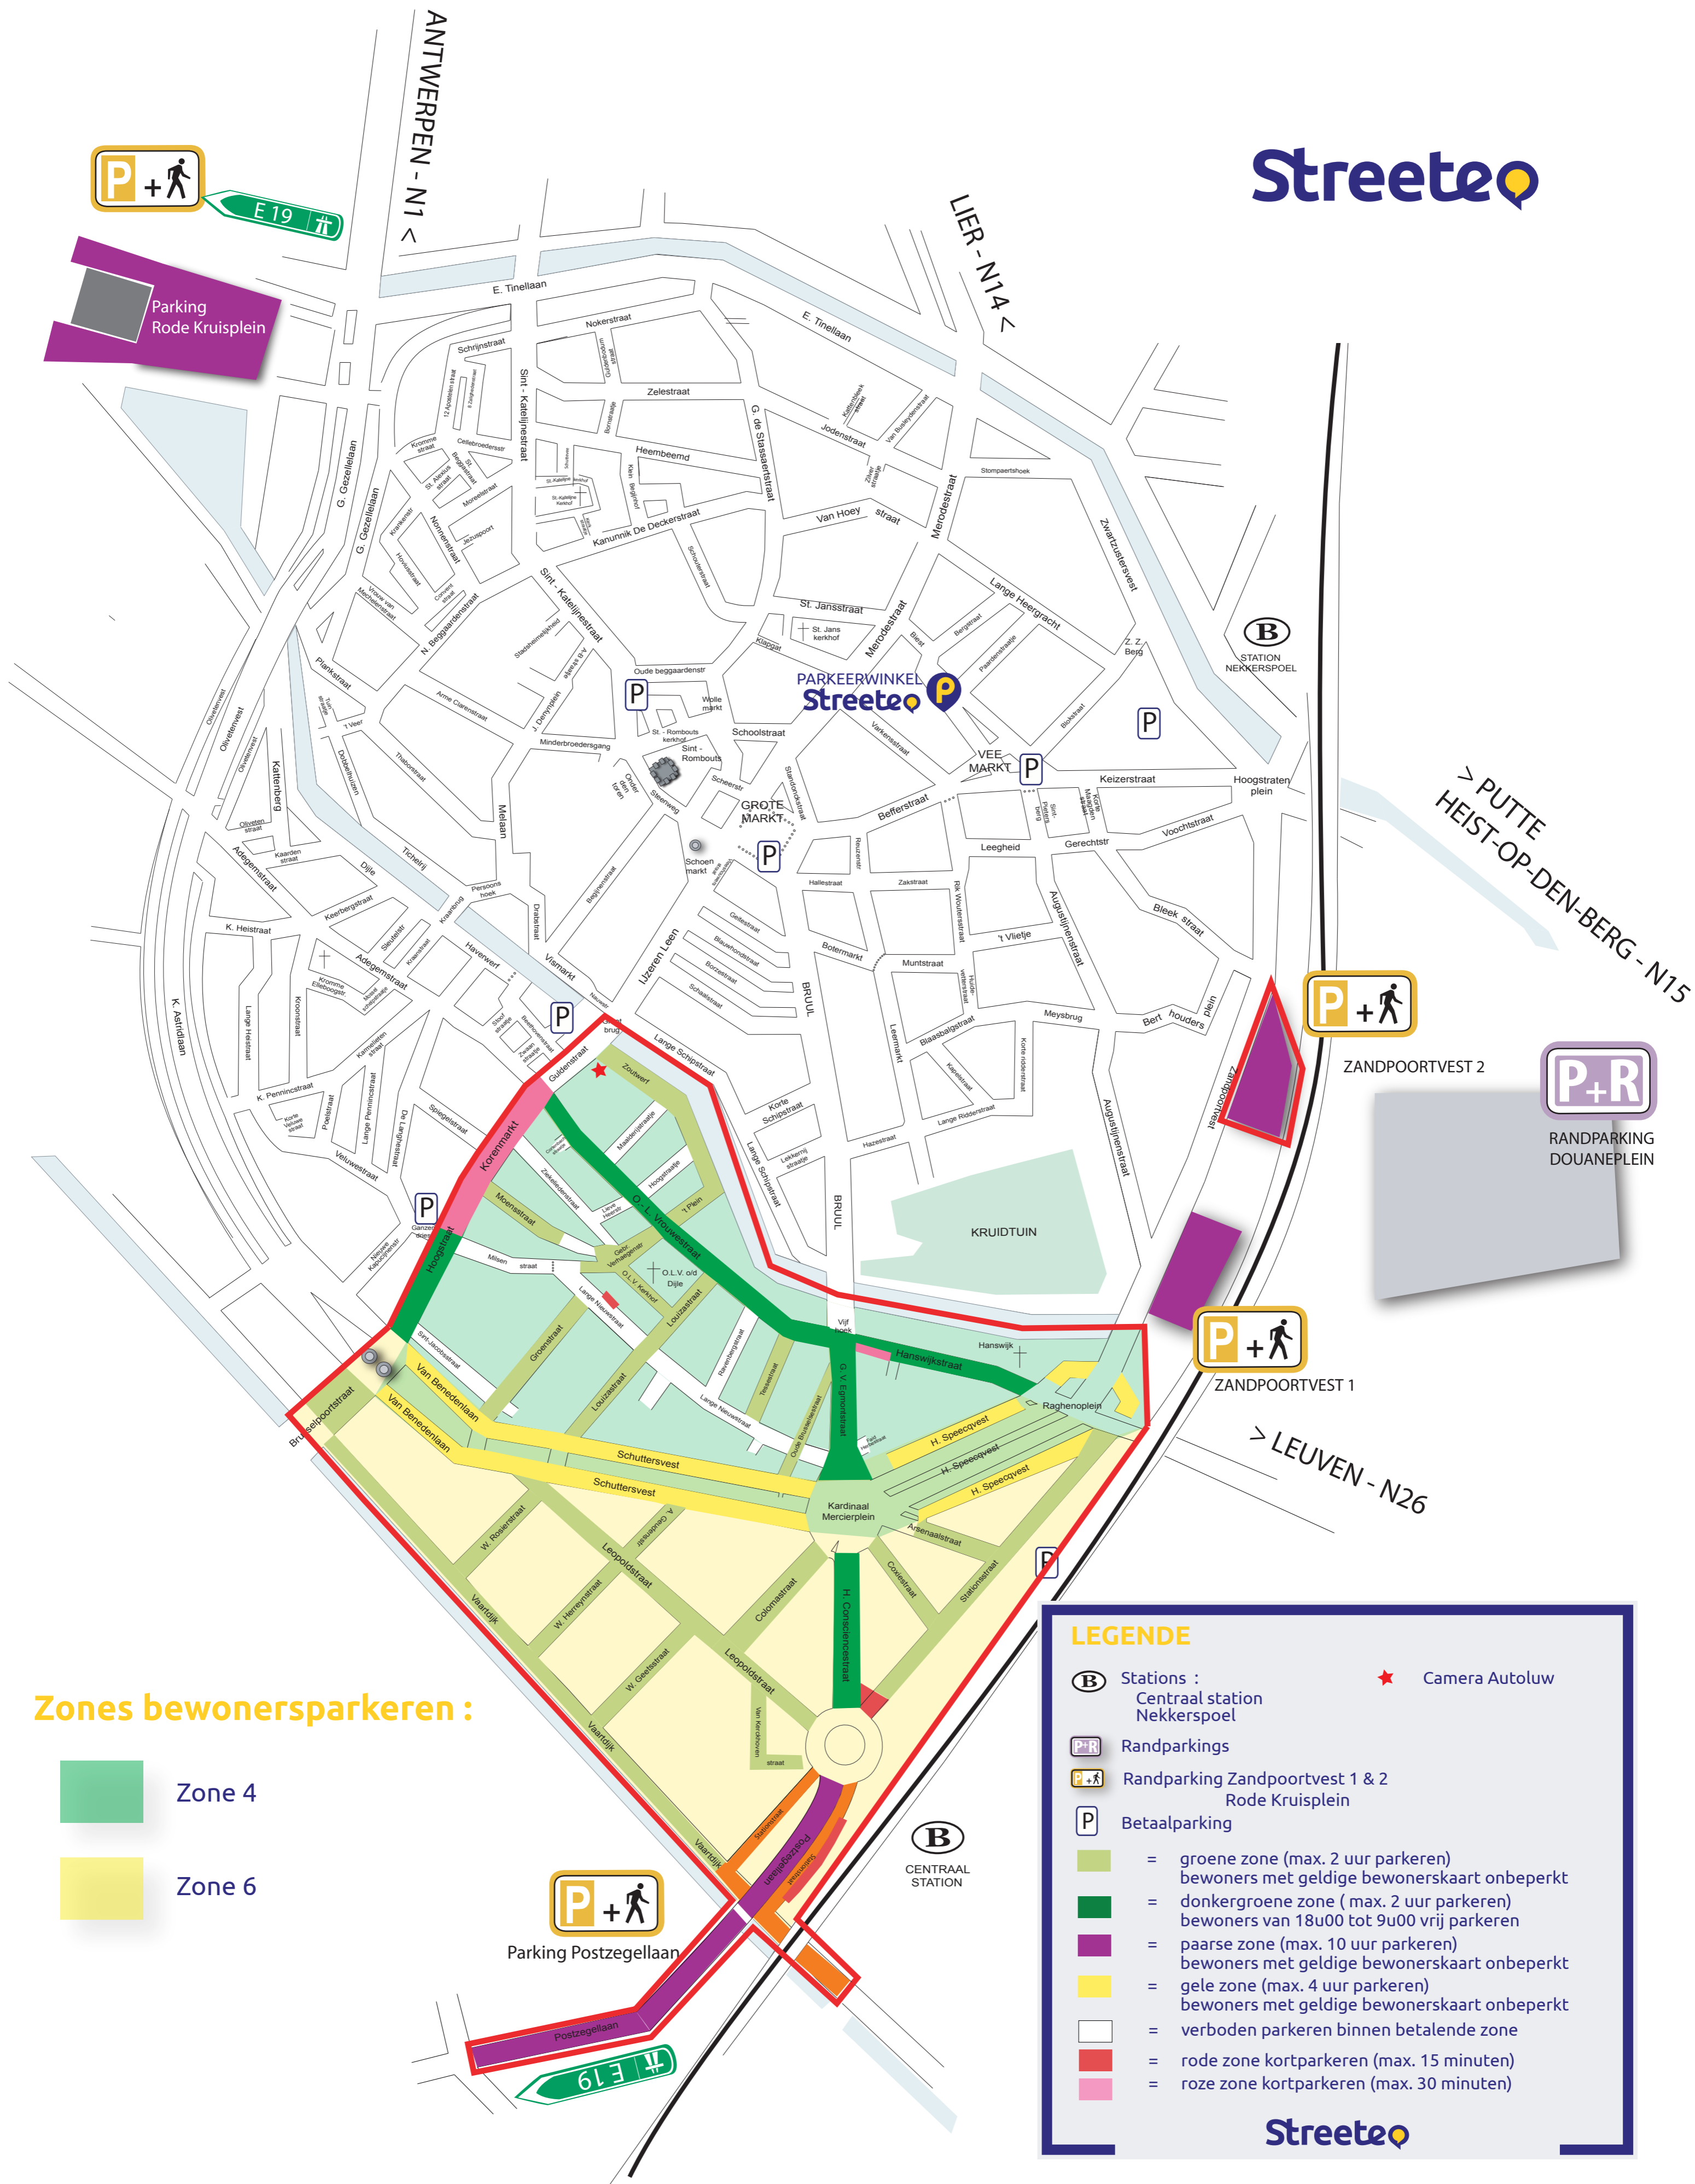

E19

ANTWERPEN - N1 <

LIER - N14 <

> PUTTE HEIST-OP-DEN-BERG - N15

ZANDPOORTVEST 2

RANDPARKING DOUANEPLEIN

ZANDPOORTVEST 1

> LEUVEN - N26

Zones bewonersparkeren :

- Zone 4
- Zone 6

Parking Postzegellaan

E19

LEGENDE

- Stations :
Centraal station Nekkerspoel
- Randparkings
- Randparking Zandpoortvest 1 & 2 Rode Kruisplein
- Betaalparking
- = groene zone (max. 2 uur parkeren)
bewoners met geldige bewonerskaart onbeperkt
- = donkergroene zone (max. 2 uur parkeren)
bewoners van 18u00 tot 9u00 vrij parkeren
- = paarse zone (max. 10 uur parkeren)
bewoners met geldige bewonerskaart onbeperkt
- = gele zone (max. 4 uur parkeren)
bewoners met geldige bewonerskaart onbeperkt
- = verboden parkeren binnen betalende zone
- = rode zone kortparkeren (max. 15 minuten)
- = roze zone kortparkeren (max. 30 minuten)

★ Camera Autoluw

CENTRAAL STATION